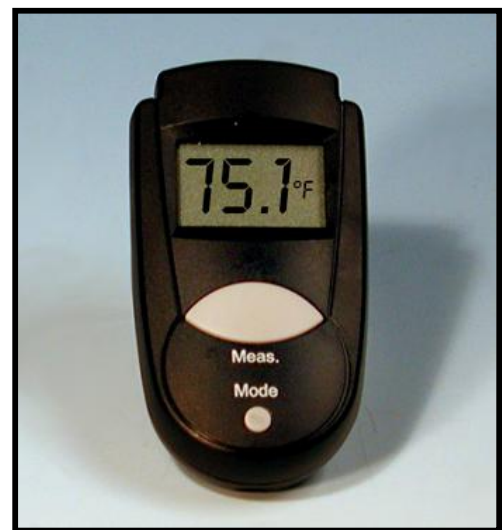

PIT1 מד טמפרטורה אופטי

מד חום אינפרא-אדום קומפקטי וקל המאפשר מדידה מדויקת, מהירה וללא מגע.

« טווח מדידת טמפרטורה: -33C עד +220C

« מדידת טמפרטורה בצלזיוס ופרנהייט

« רמת דיוק: ±2%

« תצוגת LCD

« כיבוי עצמי

« מופעל סוללה CR2032 (כולל)

« משקל: 32 גרם (כולל סוללה)

« יחס אופטי: 1:1

« ארוז בבועה שקופה

« שנה אחריות

	PIT1
Temperature Range	-27°F to +428°F (-33°C to +220°C)
Best Resolution	0.1°C or °F (switchable)
Accuracy	±2% of reading or ±2°C
Emissivity	0.95 default adjustable 0.01 to 1 emissivity
Distance to Spot Ratio (D:S)	1:1
Sample Rate	1 second
Display	LCD
F/C Switchable	•
Automatic shut off	•
Power Supply	CR2032 (Included)
Weight	1.3 ounces (32g incl. battery)
Dimensions	.7" X 1.5" X 2.7" (18mm X 37mm X 68mm)

חובה בכל כיס !

K:\Specs\Instruments\PIT1.Spec.Heb.doc

סופקו אינטרנשיונל בע"מ.

רח' האומנות 3, ת.ד. 8047, אזה"ת ספיר (פולג), נתניה 42180.

טלפון: 09-8654101, פקס: 09-8659111 www.supco.co.il info@supco.co.il